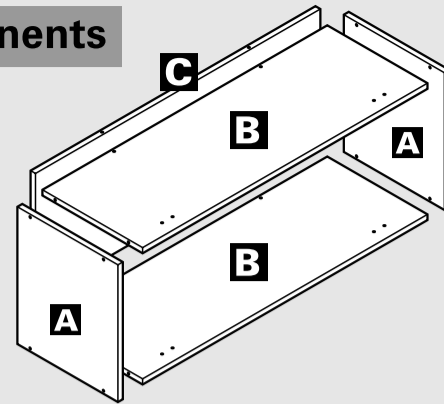

Armoire mi-hauteur de décoration  
90 x 36,3 cm decoratieve half hoge kast  
90 x 36,3 cm Mid-height feature unit

**Components**

- A** End Panel  
Zijpaneel  
Panneau Lateral
- B** Top, Bottom Panel  
Bovenpaneel, Onderpaneel  
Haut, Bas
- C** Back Panel  
Achterpaneel  
Panneau Arriere